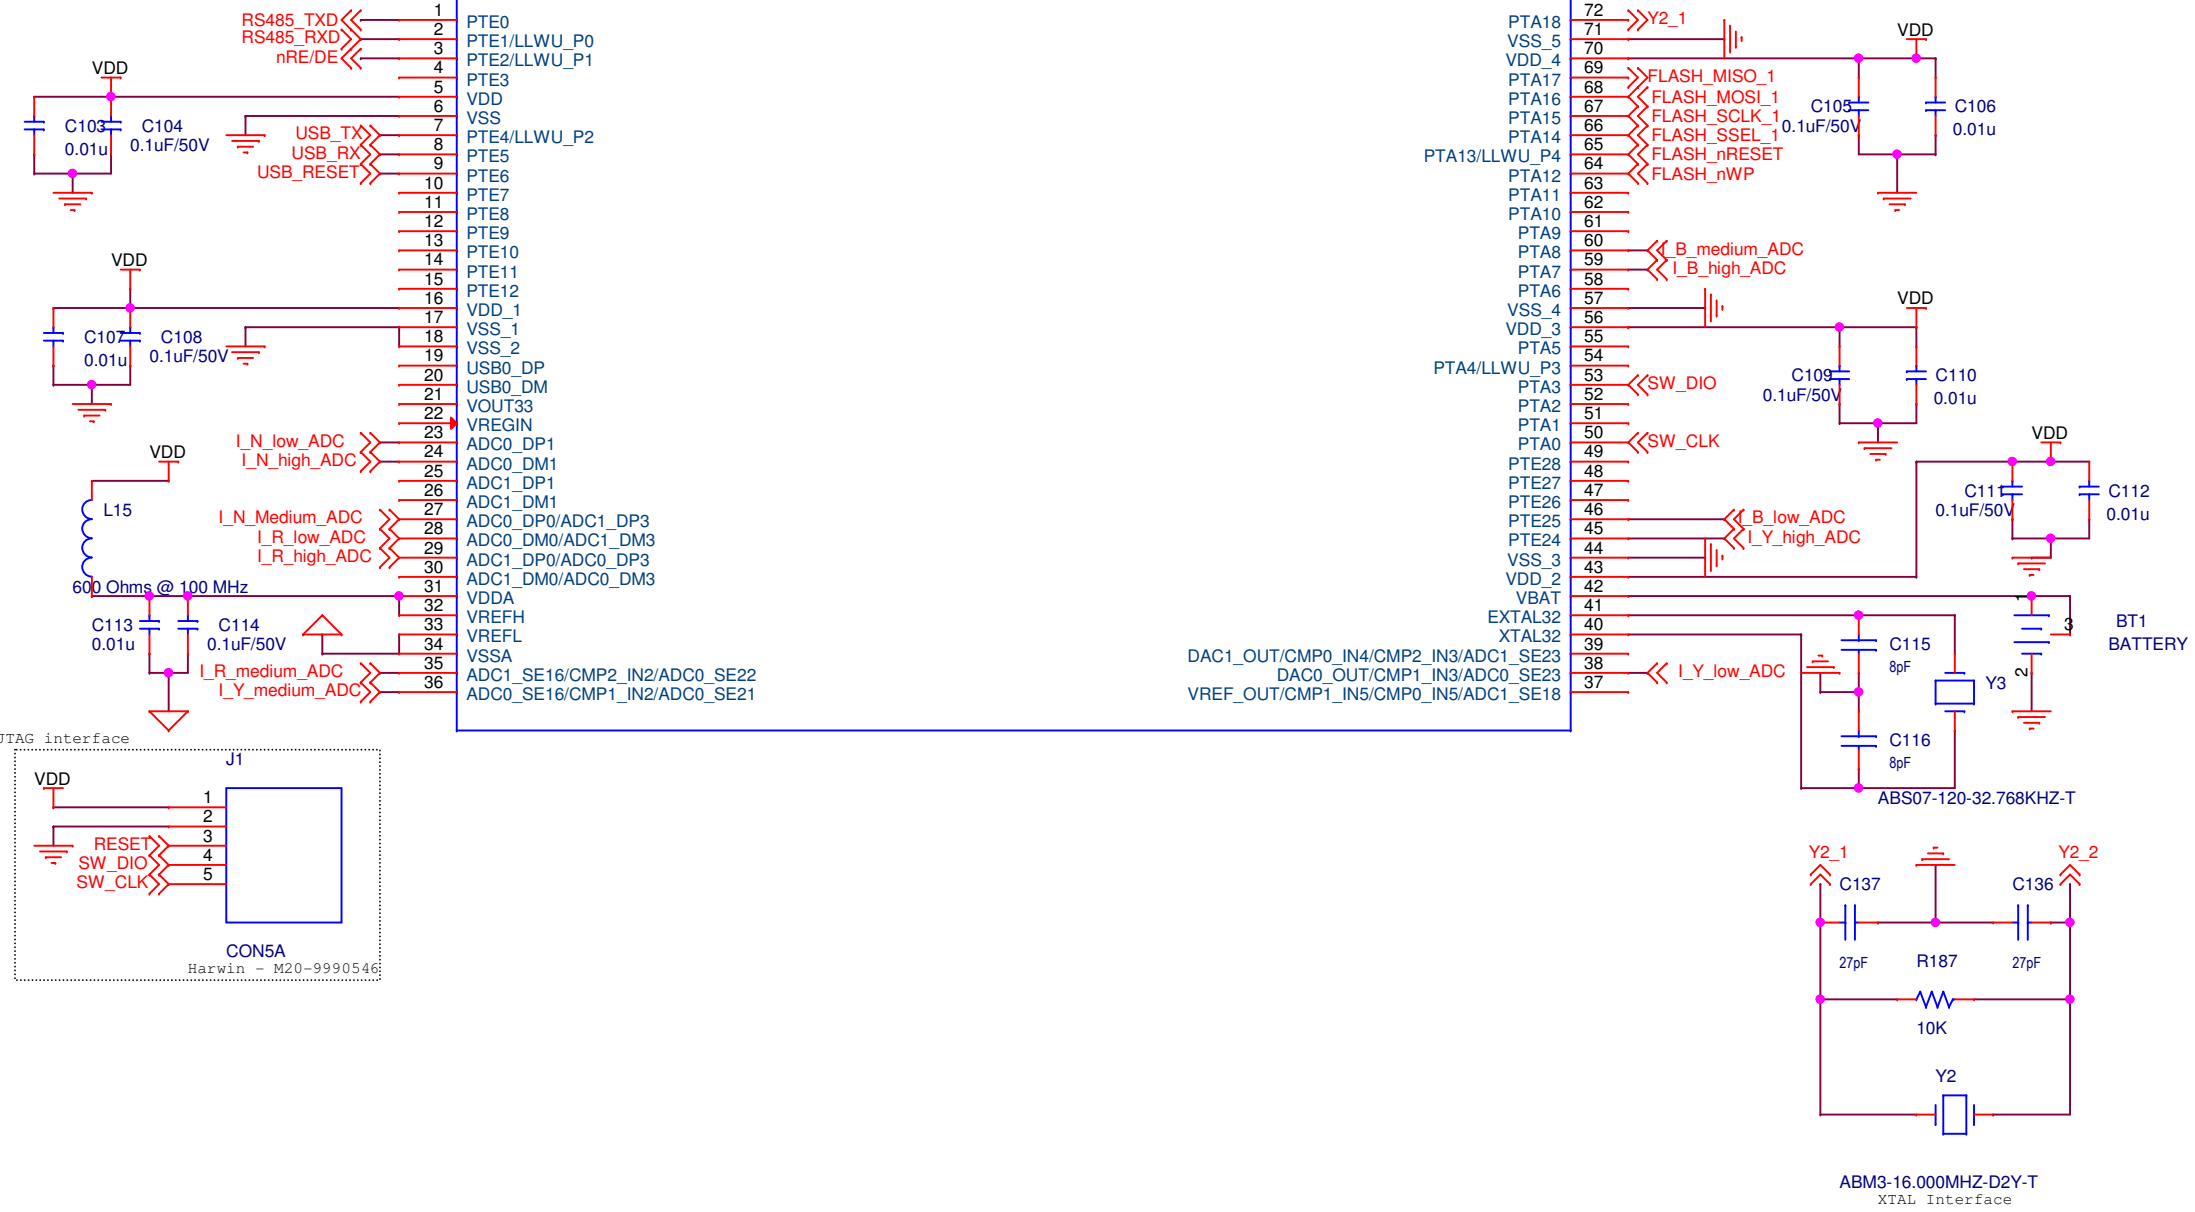

U14A
mk22fx512avlq12

BT1 BATTERY

ABM3-16.000MHZ-D2Y-T
XTAL Interface