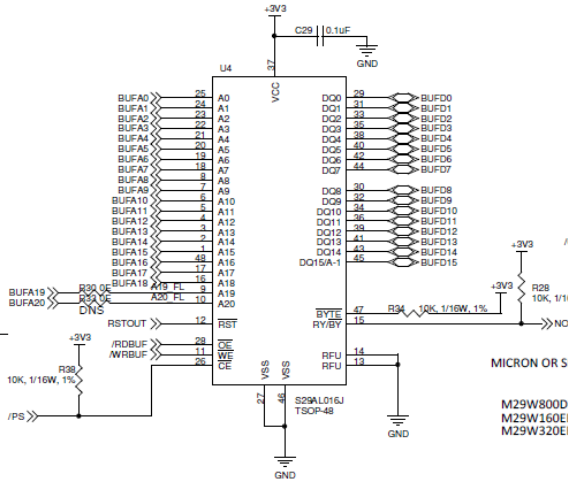

PSRAM - 1MB

PARALLEL NOR FLASH - 2MB

MICRON OR S
M29W800D
M29W160E
M29W320E