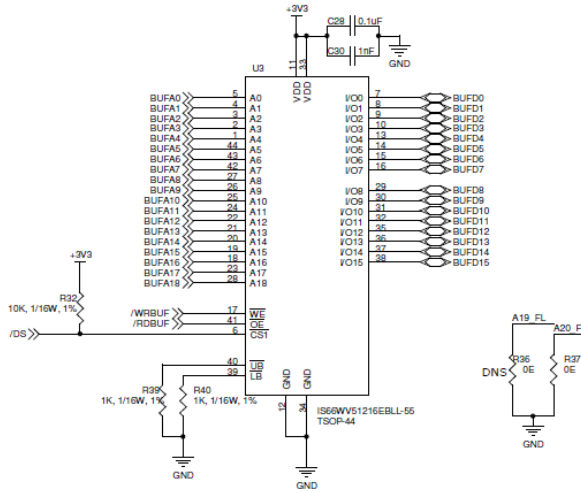

PSRAM - 1MB

PARALLEL NOR FLASH - 2MB

MICRON OR S
M29W800D
M29W160E
M29W320E