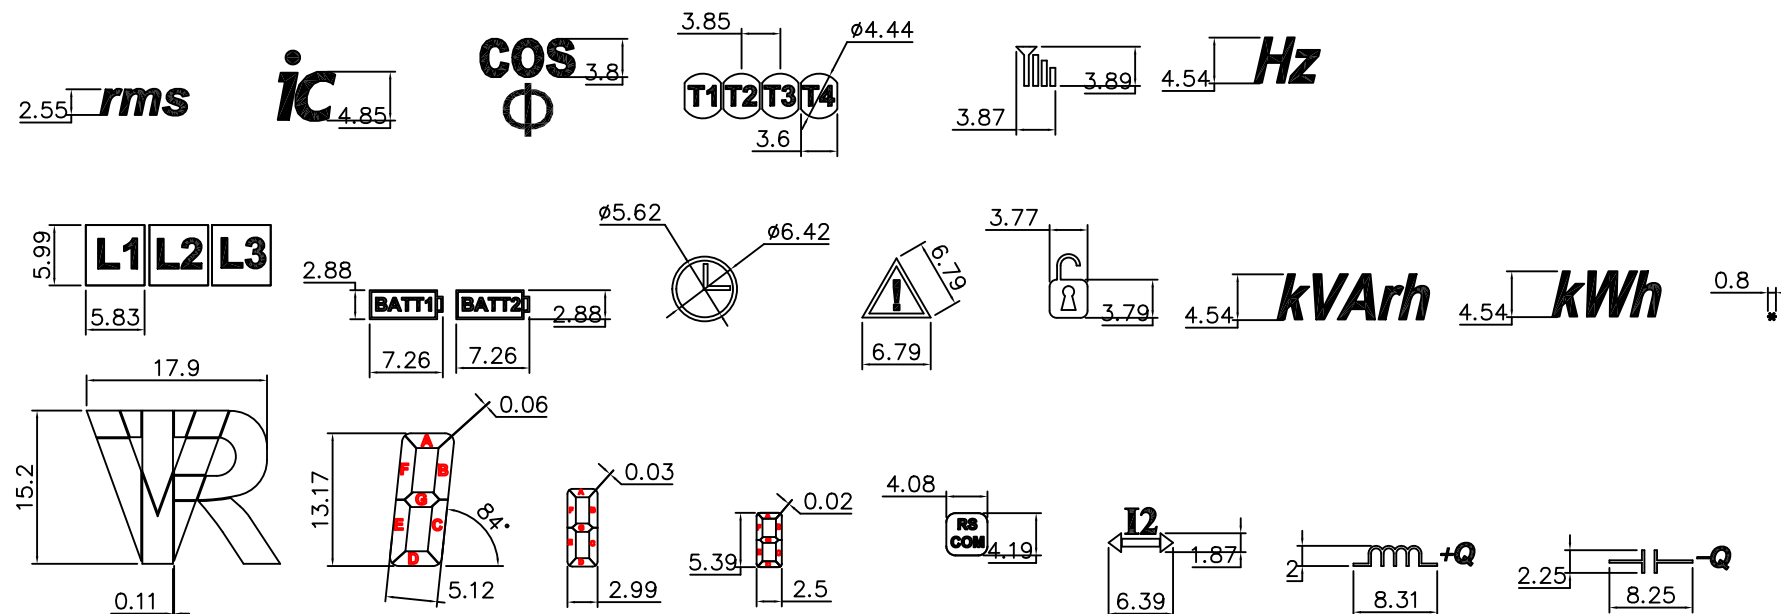

SCALE: 1/1

LCD type: TN Drive voltage: 3.2 V
 Display mode: Positive Duty: 1/4 Bias: 1/3
 Polarizer type: Reflective Operating Temp: -25 °C ~ 60 °C
 Viewing Angle: 6:00 Storage Temp: -25 °C ~ 75 °C
 Connector: PIN

PIN	1	2	3	4	5	6	7	8	9	10	11	12	13	14	15	16	17	18	19	20	21	22
COM1	S3	S1	S5	S2	15D	rms	S35	10D	P4	11D	P5	12D	P6	13D	P7	14D	T1	1D	T2	S20	S27	2D
COM2	S7	S4	S9	S6	15E	15C	S18	10E	10C	11E	11C	12E	12C	13E	13C	14E	14C	1E	1C	S21	S24	2E
COM3	S15	S8	S11	S10	15F	15G	S17	10F	10G	11F	11G	12F	12G	13F	13G	14F	14G	1F	1G	S22	S25	2F
COM4	S16	S12	S13	S14	15A	15B	S19	10A	10B	11A	11B	12A	12B	13A	13B	14A	14B	1A	1B	S23	S26	2A

PIN	23	24	25	26	27	28	29	30	31	32	33	34	35	36	37	38	39	40	41	42	43	44
COM1	T3	3D	P1	4D	T4	5D	P2	6D	P3	L3	S37	7D	S34	8D	S33	9D	S32	S31	COM1			
COM2	2C	3E	3C	4E	4C	5E	5C	6E	6C	L2	S38	7E	7C	8E	8C	9E	9C	S29		COM2		
COM3	2G	3F	3G	4F	4G	5F	5G	6F	6G	L1	S39	7F	7G	8F	8G	9F	9G	S30			COM3	
COM4	2B	3A	3B	4A	4B	5A	5B	6A	6B	S36	S40	7A	7B	8A	8B	9A	9B	S28				COM4