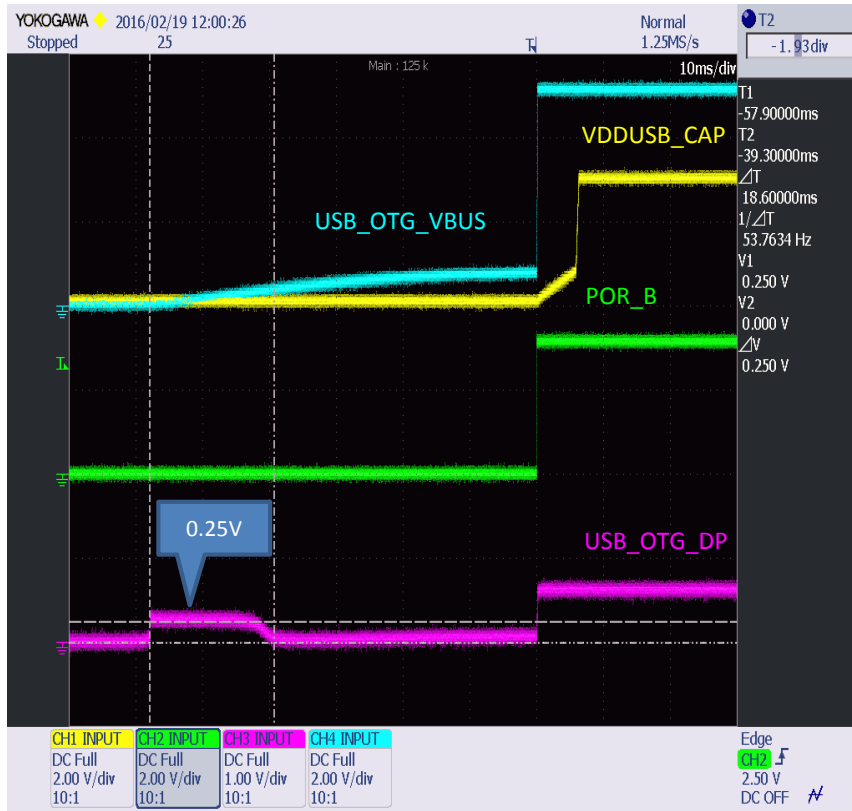

戻る

USB_OTG_DP

USB_OTG_DN