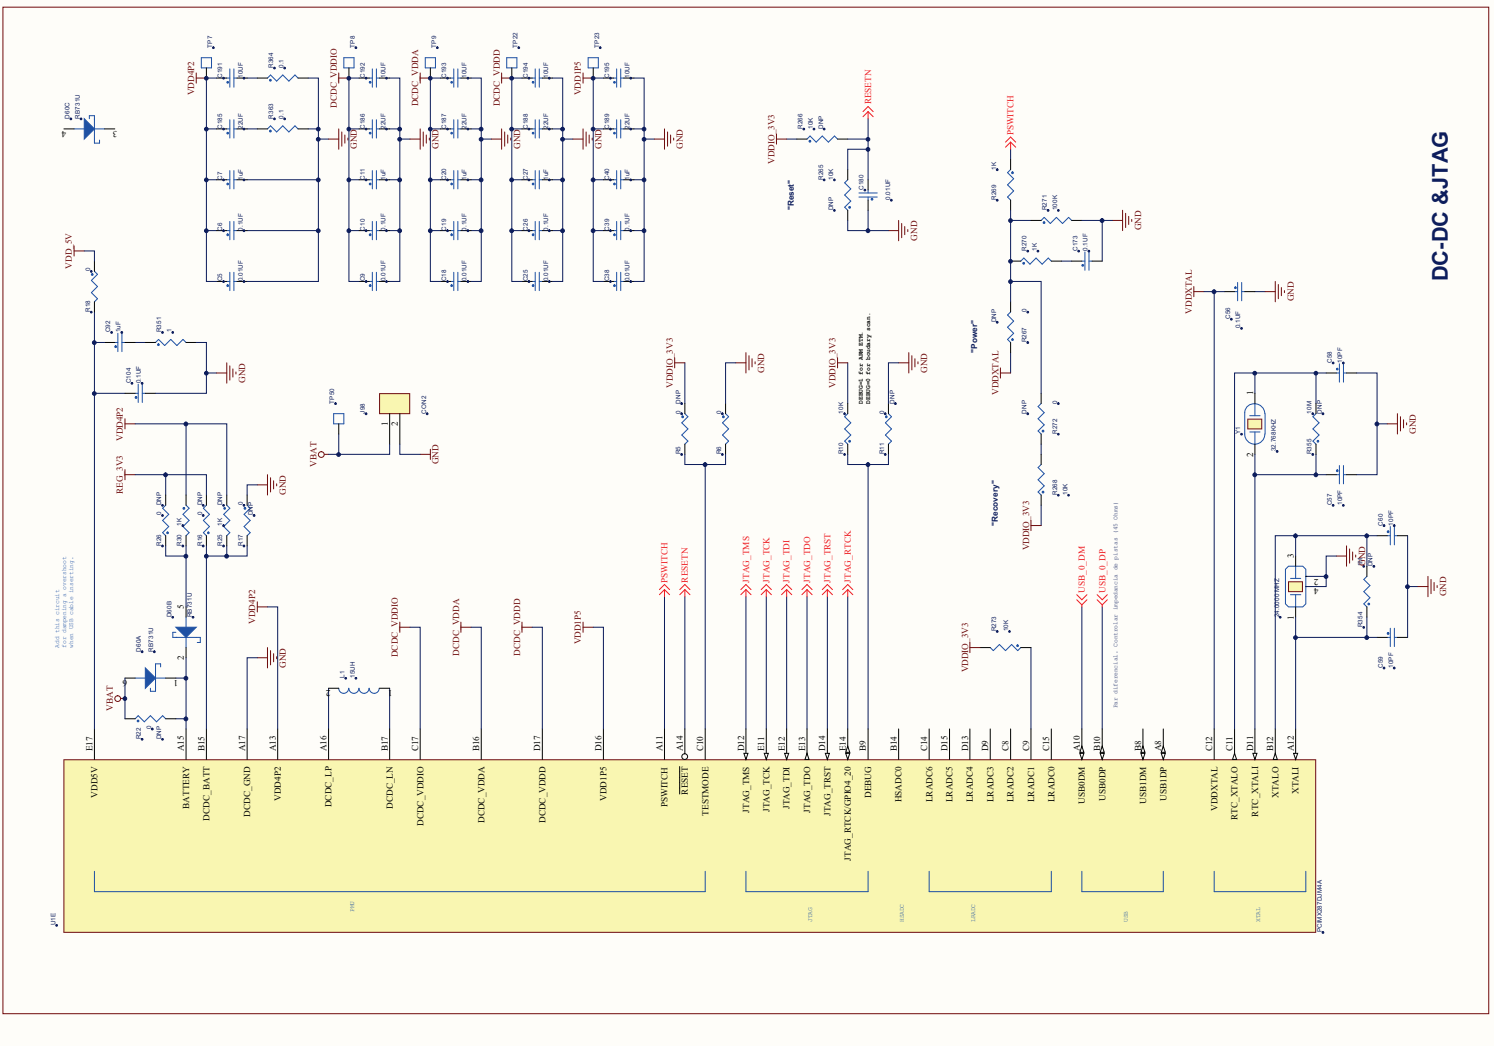

CPU Power

DC-DC & JTAG